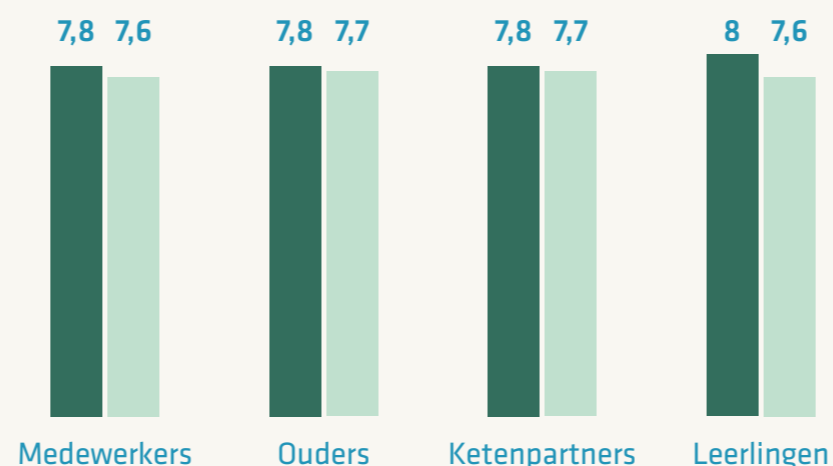

DE ONDERWIJSSPECIALISTEN

ONDERWIJS IN 2023

OORDEEL VAN DE INSPECTIE

GOED

op basis van
bestuursbezoek Inspectie van
het Onderwijs, *maart 2022*

LEERKLIMAAT

Gemiddelde waardering **7,8**

Waardering schooljaar
2021-2022 van leerlingen
varieert tussen

6,5 EN **8,9**

WELK RAPPORTCIJFER GEEF JE DE ONDERWIJSSPECIALISTEN?

- De onderwijsspecialisten meting voorjaar 2022
- Externe benchmark leerlingen voorjaar 2023

AANTAL LEERLINGEN

	februari 2022	februari 2023
Anne Flokstraschool SO	42	41
Anne Flokstraschool VSO	74	76
Briant College VSO	157	152
Brouwerij Oosterbeek VSO	133	144
Brouwerij SO	92	95
De Fonkel SO	162	141
De Linde SO IKC	82	83
De Linde VSO	88	88
De Ommezwaai SO	136	127
De Rabot SO	132	153
De Toekomst VSO	130	133
De Vaart SO	88	89
De Wegwijzer SO	128	143
De Ziep VSO	119	118
Gentiaan College VSO	317	376
Hamalandschool SO	24	29
Het Bariet VSO	110	103
Het Hofpark	112	119
Het Kroonpad	124	124
Prisma College	229	250
Lichtenbeek SO	388	401
Mariëndael SO Doetinchem	90	93
Mariëndael VSO Arnhem	339	347
Meforta College VSO	121	114
Vester College	147	160
Vierbeek College VSO	248	237
De Blink VSO	70	88
De Blink SO	93	106
SBO SAM	202	203
De Bolster VSO	171	167
Totaal	4.348	4.500